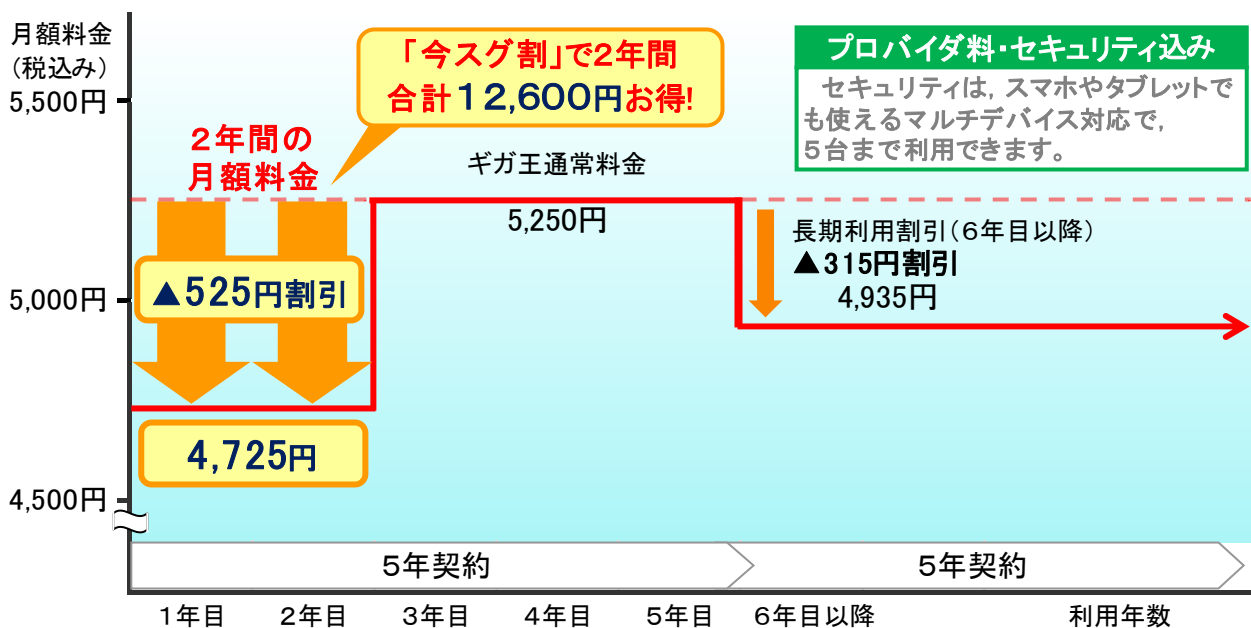

「**今スグ割**」は, メガ・エッグ光ネット「ホーム」, メガ・エッグ光ネット「マンション」の複数年契約割引プラン「ギガ王」, 「メガ王※1」に新規でご加入いただいた方を対象に, まるまる2年間の月額料金を割引するキャンペーンです。

例えば, 光ネット「ホーム」ギガ王(ファミリーコース)に新規でお申し込みいただいた場合, 「**今スグ割**」の適用で, 月額料金が**525円(税込み)の割引**となり, **2年間合計では12,600円(税込み)お得になります**。その他の対象プランと割引内容については別紙をご覧ください。

## 【利用年数ごとの月額料金イメージ】

「光ネット[ホーム]ギガ王(ファミリーコース)」に「**今スグ割**」を適用した場合