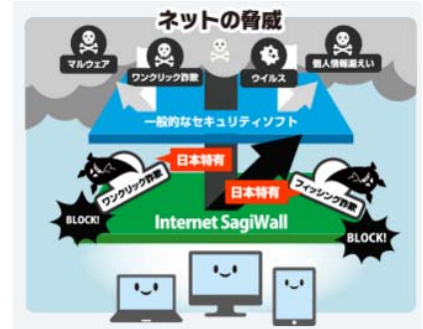

# 「インターネットサギウォール」の概要

## 2. サービス概要

インターネットサギウォールは、インターネット上の新たな脅威である日本特有の詐欺サイトを自動検知し、アクセスする前に警告するサービスです。

### ■日本特有の詐欺サイトを利用して行なわれる行為

- 日本特有の詐欺サイトは、サイト上にある再生ボタンなどを一度クリックただけで不当な利用料金を請求するワンクリック詐欺や、実在する金融機関になりすましてメールを送り、偽のウェブサイトにアクセスするよう誘導し、クレジットカード番号などの個人情報を詐取し悪用するフィッシング詐欺などさまざまな手口があります。

セキュリティソフトと  
インターネットサギウォールのイメージ図

### ■検知のしくみ

- 仕組み 1: 警察庁などの公的機関との連携により提供された情報をもとに作成したブラックリストを参照し、リスト登録されたサイトをブロックします。
- 仕組み 2: できたばかりの悪質サイトを 700 以上のチェック項目からなる独自のヒューリスティック分析※1でリアルタイム検知

※1 ウェブサイト自体を直接、リアルタイムに解析し危険性を判断するため、危険な詐欺サイトを正確に検知しブロックする仕組み。