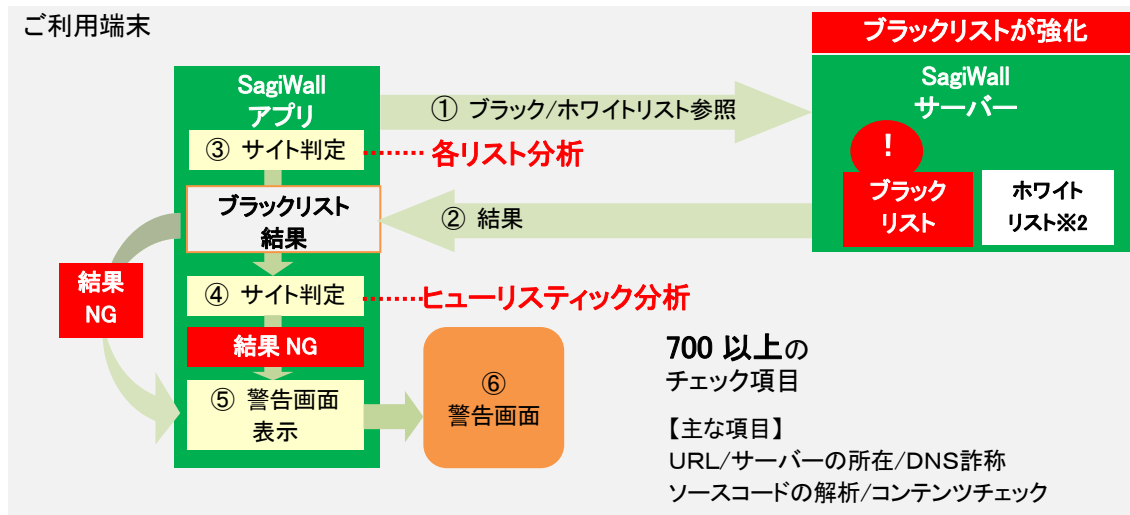

## 2. サービス概要

インターネットサギウォールは、インターネット上の新たな脅威である日本特有の詐欺サイトを自動検知し、アクセスする前に警告するサービスです。

### ■日本特有の詐欺サイトを利用して行なわれる行為

- 日本特有の詐欺サイトは、サイト上にある再生ボタンなどを一度クリックただけで不当な利用料金を請求するワンクリック詐欺や、実在する金融機関になりすましてメールを送り、偽のウェブサイトにアクセスするよう誘導し、クレジットカード番号などの個人情報を詐取し悪用するフィッシング詐欺などさまざまな手口があります。

セキュリティソフトと  
インターネットサギウォールのイメージ図

### ■検知のしくみ

- 仕組み 1: 警察庁などの公的機関との連携により提供された情報をもとに作成したブラックリストを参照し、リスト登録されたサイトをブロックします。
- 仕組み 2: できたばかりの悪質サイトを 700 以上のチェック項目からなる独自のヒューリスティック分析※1でリアルタイム検知

※1 ウェブサイト自体を直接、リアルタイムに解析し危険性を判断するため、危険な詐欺サイトを正確に検知しブロックする仕組み。

※2 ユーザーが個別にアクセスを許可したサイト。