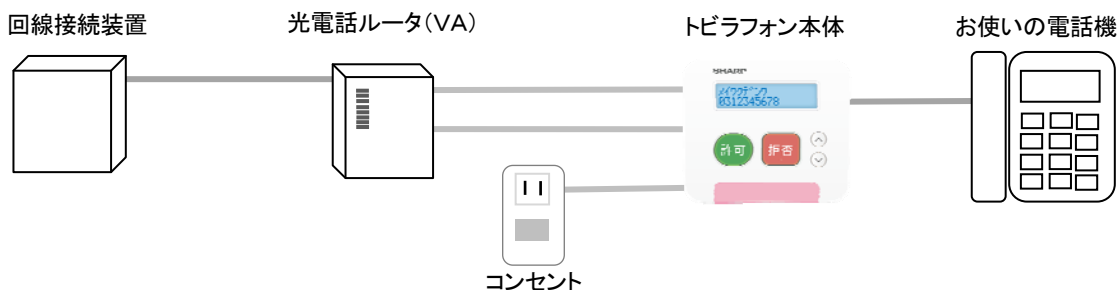

## 2. サービス概要

「トビラフォン」は、お使いの電話機につなぐだけで、様々な迷惑電話番号をブロックできます。迷惑電話の判定には、警察や消費者庁、自治体およびトビラフォン利用者からの提供により蓄積された迷惑電話リストに基づき行なうため、未知の迷惑電話番号を拒否することが可能となります。

### ■本体のLED発光色により、ひと目で着信電話番号の安全度がわかる！

- 迷惑電話番号リストや非通知などからの着信は「赤点滅」し、着信音は鳴らないため、迷惑電話に出てしまう心配がありません。

### ■設定も簡単！

- 今お使いの電話機にトビラフォンを接続するだけでスグに使い始めることができます。

<トビラフォン(LAN型)の接続イメージ>

※トビラフォン(LAN型)はインターネット回線を利用するためルータなどと接続する必要があります。

トビラフォン(LAN型)とルータが接続できない場合などは、トビラフォン(電話配線型)へお申し込みください。

※トビラフォン本体サイズは、幅 約 100mm×奥行 約 86mm×高さ 約 45mm(本体のみ、突起部を除く)。